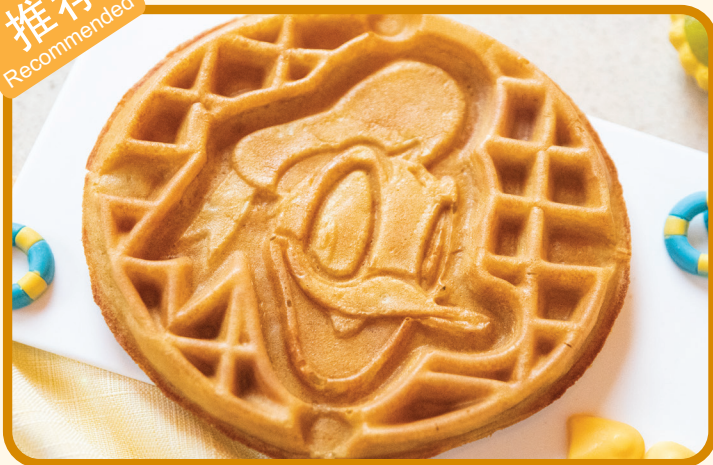

© DISNEY

华夫和冰淇淋

WAFFLE AND ICE CREAM

推荐
Recommended

华夫套餐 Waffle Combo

70元/RMB

华夫造型可选: 迪士尼玲娜贝儿/90克或唐老鸭/120克

饮料可选: 拿铁或卡布奇诺(冷473毫升/热354毫升)